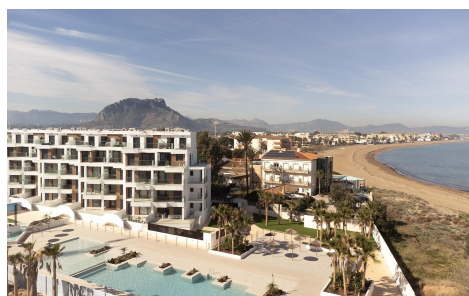

JL34079F

LOGEMENT MEDITERRANEEN A QUELQUES METRES DE LA MER

2

2

80m²

N/A