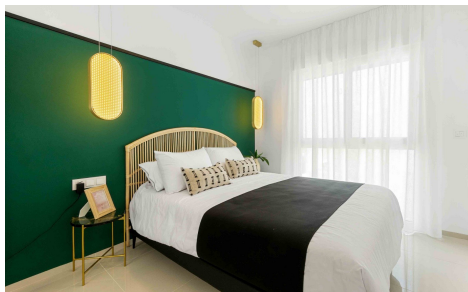

JL44815L

Penthouse en Ciudad Quesada

€338.000

2

2

84m²

89m²

N/A