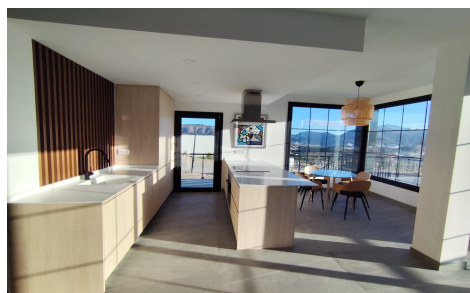

JL23671N

**MAISONS NEUVES A POLOP**

**€528.125**

3

2

120m<sup>2</sup>

330m<sup>2</sup>

N/A