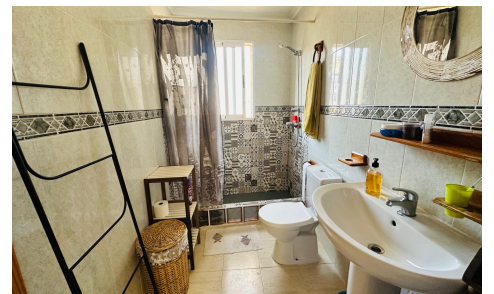

JL86210Q

Appartement en Torrevieja

€150.000

2

1

86m²

N/A

N/A