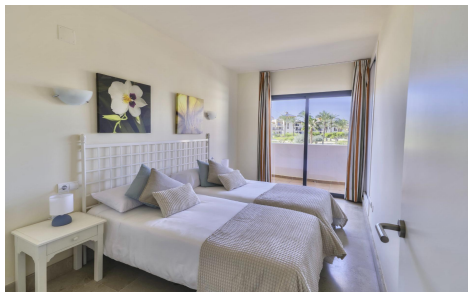

JL93106U

Appartement en Vera

€160.000

2

1

70m²

N/A