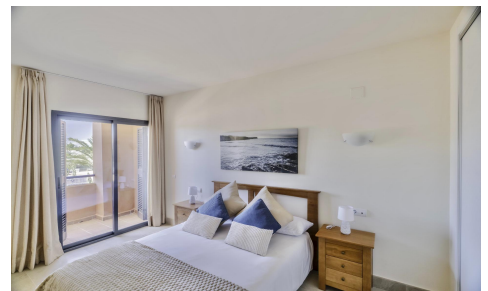

JL93106U

Appartement en Vera

€160.000

2

1

70m²

N/A