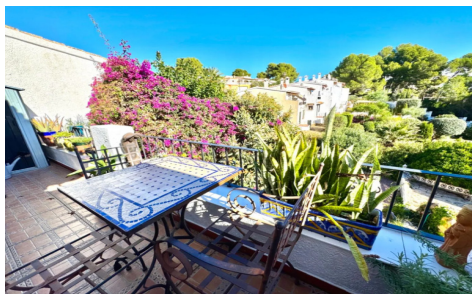

JL11368D

**Duplex en Moraira**

**€349.000**

3

2

100m<sup>2</sup>

300m<sup>2</sup>

N/A