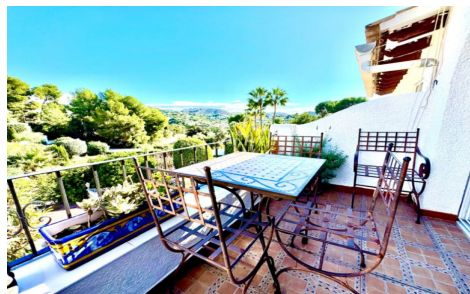

JL11368D

**Duplex en Moraira**

**€349.000**

3

2

100m<sup>2</sup>

300m<sup>2</sup>

N/A