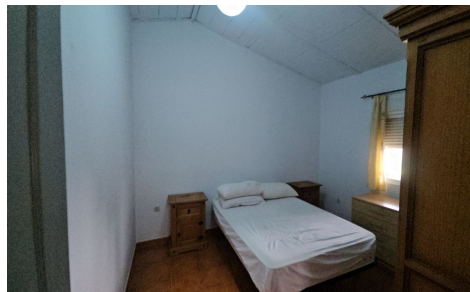

JL84867M

Bungalow en Manilva

€275.000

1

1

50m²

1.200m²

N/A