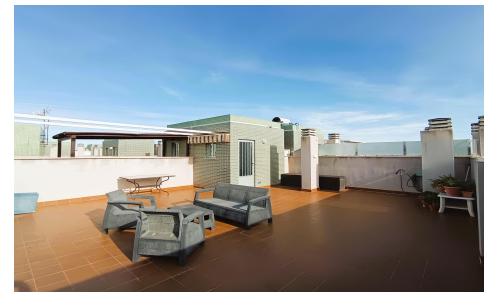

JL72353A

Penthouse en Orihuela Costa

€219.000

2

1

70m²

N/A

N/A