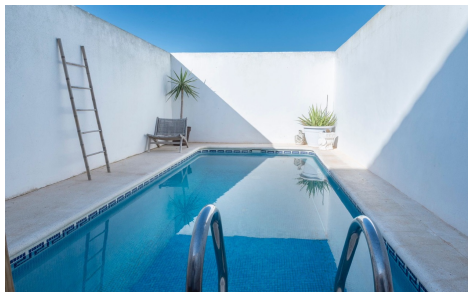

JL84942M

Maison de ville en San Pedro del Pinatar

€249.000

4

2

180m²

230m²

N/A