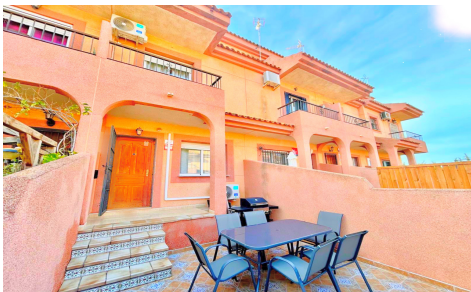

JL84942M

Maison de ville en San Pedro del Pinatar

€249.000

4

2

180m²

230m²

N/A