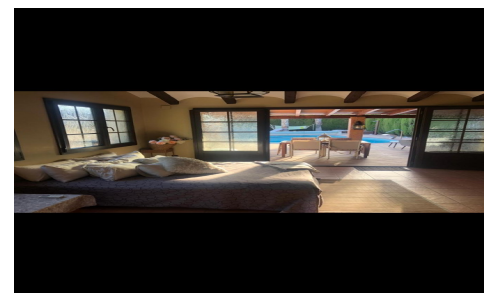

JL64391U

Villa In Elda

€579,995

4

3

240m²

3,000m²

N/A