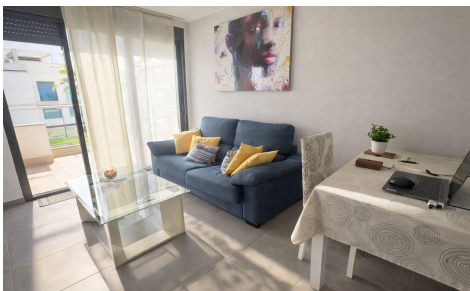

JL23815C

Penthouse en Torrevieja

€269.900

2

2

70m²

N/A

N/A