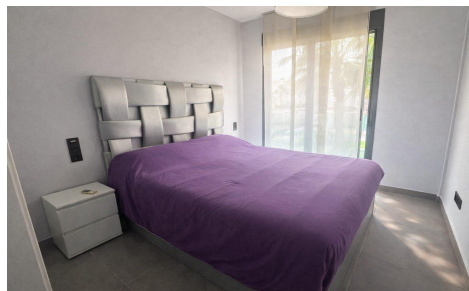

JL23815C

Penthouse en Torrevieja

€269.900

2

2

70m²

N/A

N/A