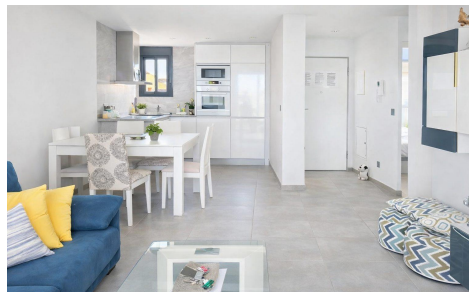

JL23815C

Penthouse en Torrevieja

€269.900

2

2

70m²

N/A

N/A