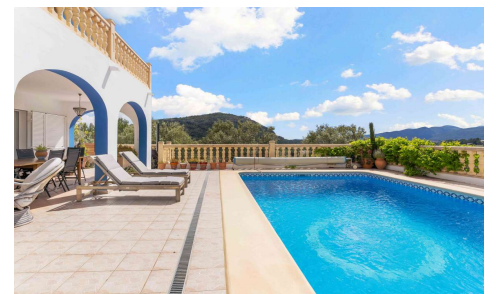

JL98694S

**Villa en Murla**

**€765.000**

4

2

223m<sup>2</sup>

10.924m<sup>2</sup>

N/A