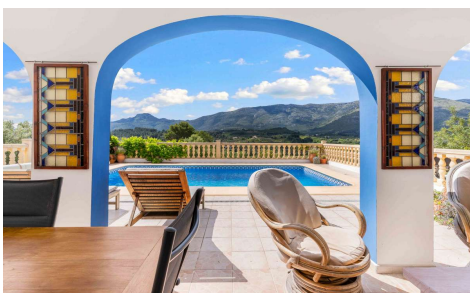

JL98694S

**Villa en Murla**

**€765.000**

4

2

223m<sup>2</sup>

10.924m<sup>2</sup>

N/A