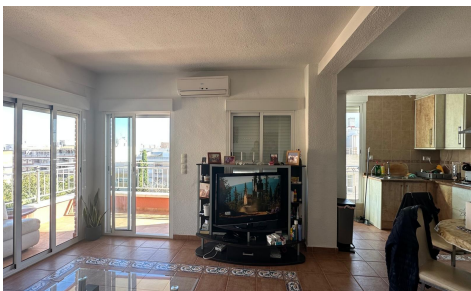

JL40255P

Appartement en Torrevieja

€249.900

3

1

113m²

N/A

N/A