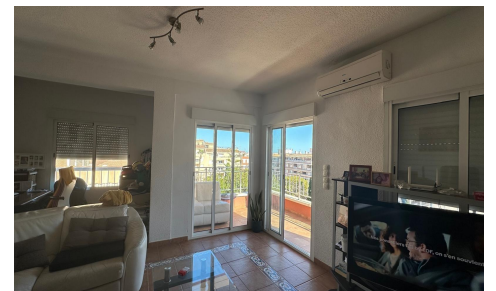

JL40255P

Appartement en Torrevieja

€249.900

3

1

113m²

N/A

N/A