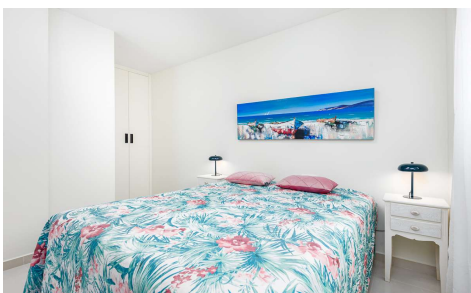

JL62609W

Appartement en Torre de La Horadada

€229.500

2

2

92m²

N/A

N/A