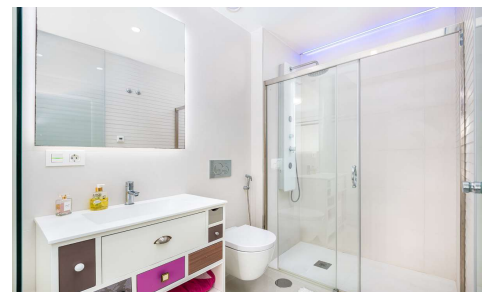

JL62609W

Appartement en Torre de La Horadada

€229.500

2

2

92m²

N/A

N/A