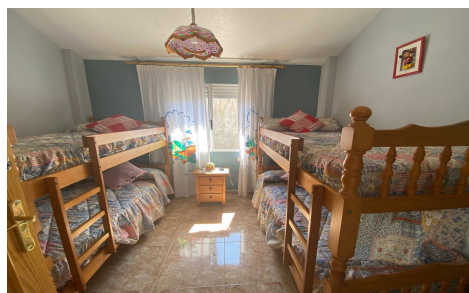

JL21270K

Villa en San Pedro del Pinatar

€159.000

2

2

82m²

100m²

N/A