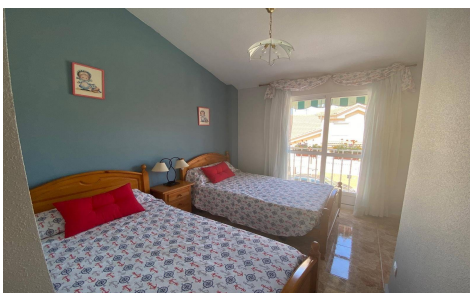

JL21270K

Villa en San Pedro del Pinatar

€159.000

2

2

82m²

100m²

N/A