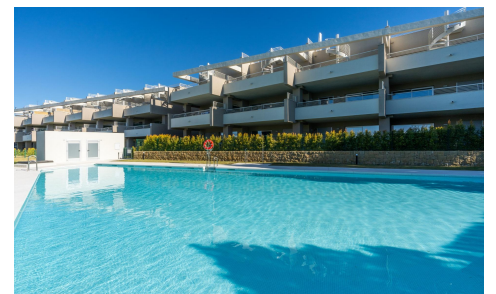

JL22106W

**NOUVEAU COMPLEXE RESIDENTIEL A ESTEREO**

2

2

83m<sup>2</sup>

N/A