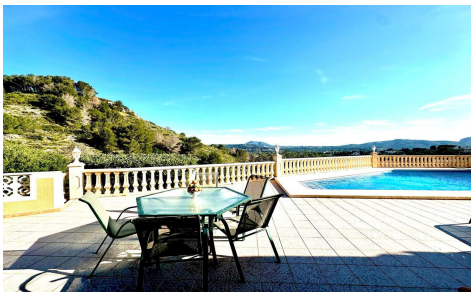

JL73451U

**Villa en javea**

**€800.000**

4

3

242m<sup>2</sup>

891m<sup>2</sup>

N/A