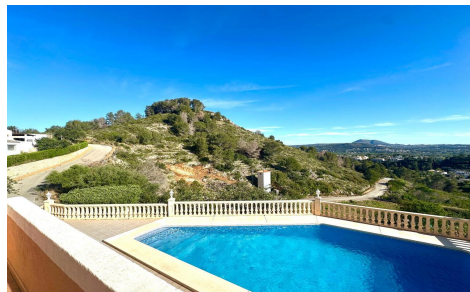

JL73451U

**Villa en javea**

**€800.000**

4

3

242m<sup>2</sup>

891m<sup>2</sup>

N/A