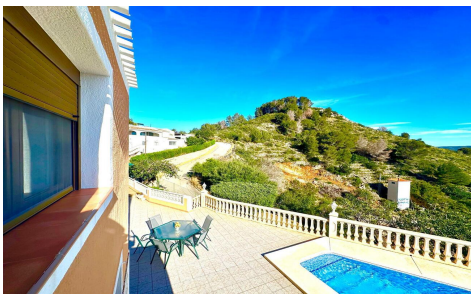

JL73451U

**Villa en javea**

**€800.000**

4

3

242m<sup>2</sup>

891m<sup>2</sup>

N/A