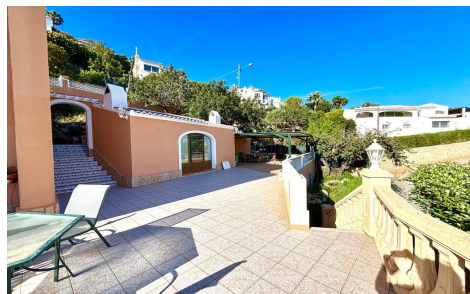

JL73451U

**Villa en javea**

**€800.000**

4

3

242m<sup>2</sup>

891m<sup>2</sup>

N/A