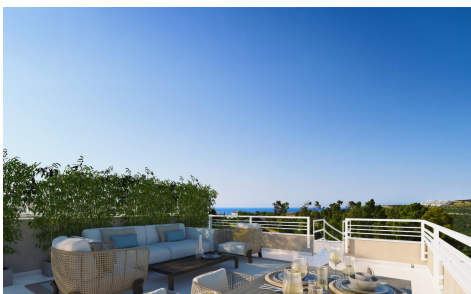

JL23071K

NOUVEAU COMPLEXE RESIDENTIEL A ESTEREOVA

2

2

83m²

N/A