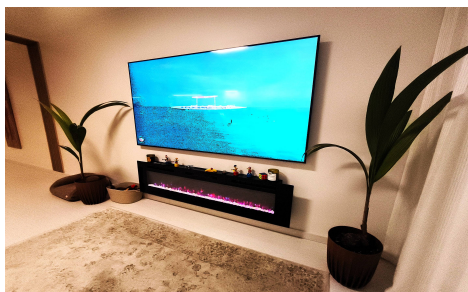

JL78114R

Appartement en San Pedro del Pinatar

€257.000

2

1

92m²

N/A