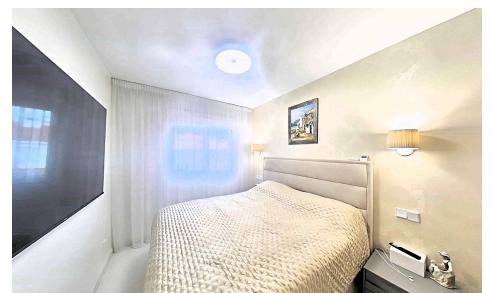

JL78114R

Appartement en San Pedro del Pinatar

€257.000

2

1

92m²

N/A