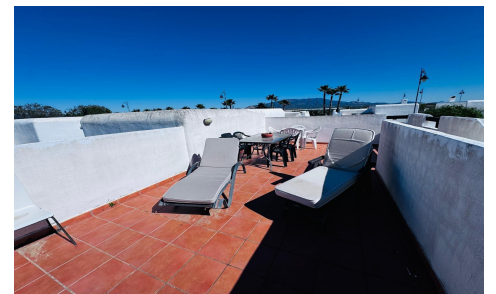

JL98623C

Villa en Alhama De Murcia

€209.950

2

2

79m²

239m²