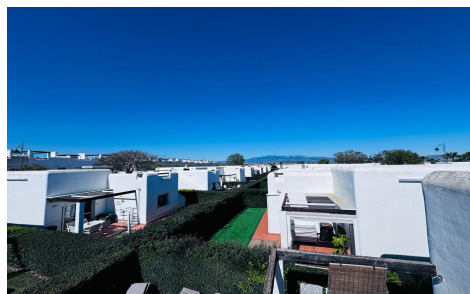

JL98623C

Villa en Alhama De Murcia

€209.950

2

2

79m²

239m²