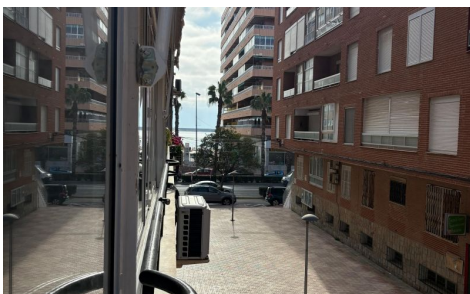

JL99535D

Appartement en Torrevieja

€165.000

2

1

90m²

N/A

N/A