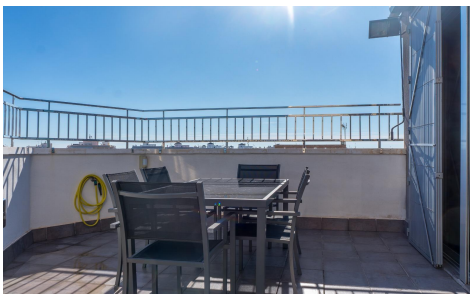

JL17344F

Appartement en Torre Vieja

€490.000

3

2

205m²

N/A

N/A