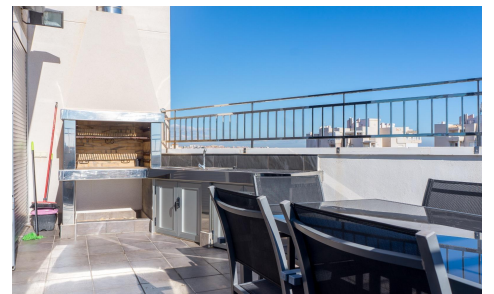

JL17344F

Appartement en Torre Vieja

€490.000

3

2

205m²

N/A

N/A