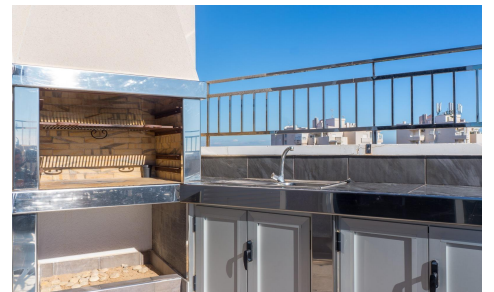

JL17344F

Appartement en Torre Vieja

€490.000

3

2

205m²

N/A

N/A