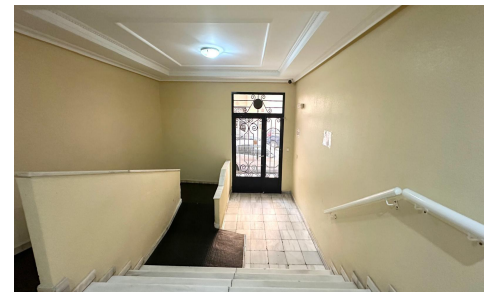

JL96041F

Appartement en Torrevieja

€169.900

2

1

58m²

N/A

N/A