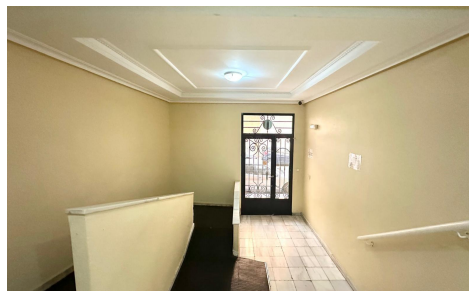

JL96041F

Appartement en Torrevieja

€169.900

2

1

58m²

N/A

N/A