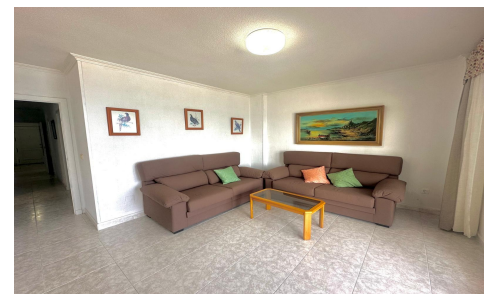

## Appartement en Torrevieja

€375.000

3

2

120m<sup>2</sup>

N/A

N/A