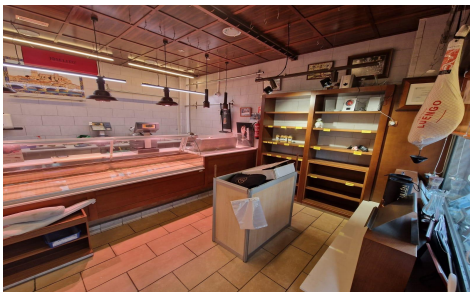

Commercial en Torrevieja

€270.000

0

0

156m²

N/A

N/A