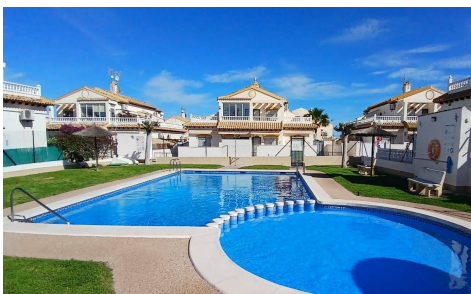

JL94557E

**Duplex en Orihuela**

**€279.000**

3

2

90m<sup>2</sup>

N/A