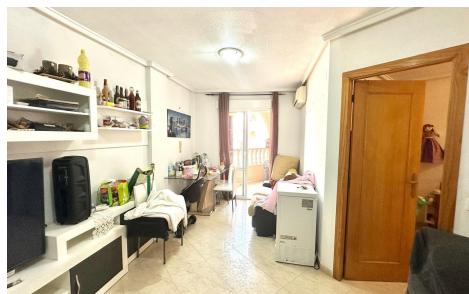

JL97415S

Appartement en Torrevieja

€139.900

2

1

66m²

N/A