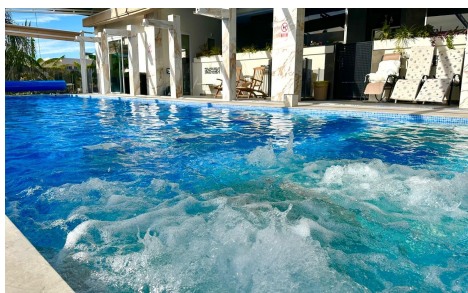

JL38459M

Appartement en Finestrat

€280.000

2

2

103m²

N/A