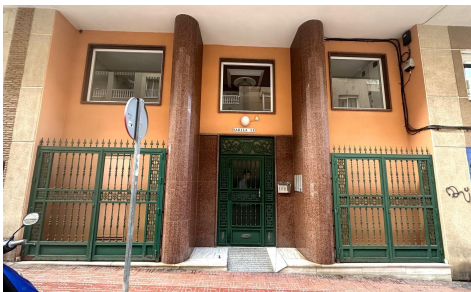

JL34204N

**Appartement en Torrevieja**

**€133.000**

2

1

52m<sup>2</sup>

N/A

N/A