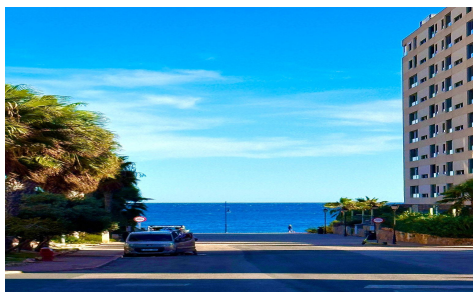

## Appartement en Torre Vieja

€253.500

2

1

70m<sup>2</sup>

N/A