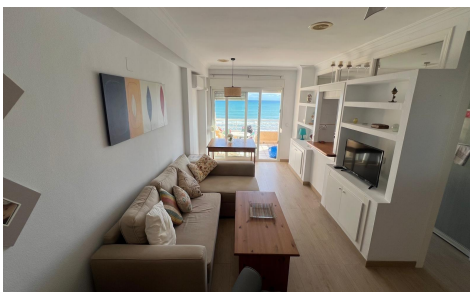

JL69078T

Penthouse en Torrevieja

€244.900

1

1

65m²

N/A

N/A