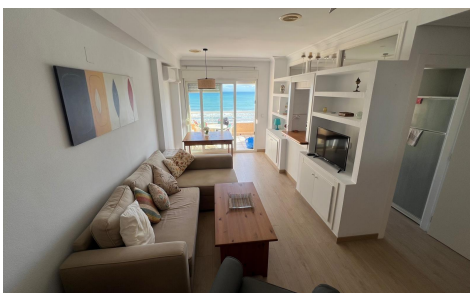

JL69078T

Penthouse en Torrevieja

€244.900

1

1

65m²

N/A

N/A