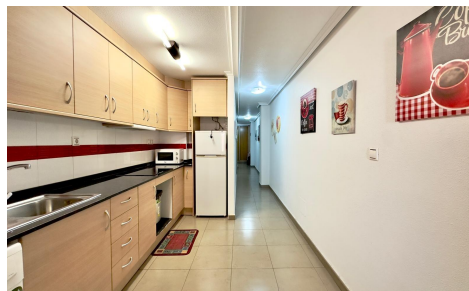

JL68651T

Appartement en Torrevieja

€144.900

2

1

80m²

N/A

N/A