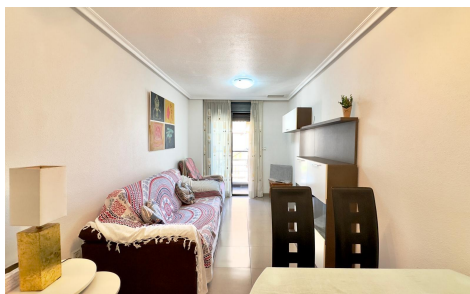

JL68651T

Appartement en Torrevieja

€144.900

2

1

80m²

N/A

N/A