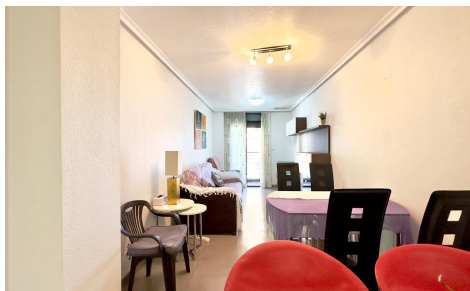

JL68651T

Appartement en Torrevieja

€144.900

2

1

80m²

N/A

N/A