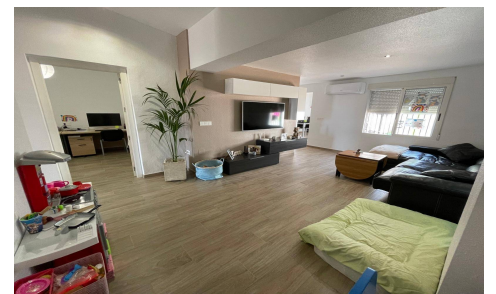

JL64554P

**Maison de ville en Pilar de La Horadada**

**€250.000**

3

1

135m<sup>2</sup>

350m<sup>2</sup>