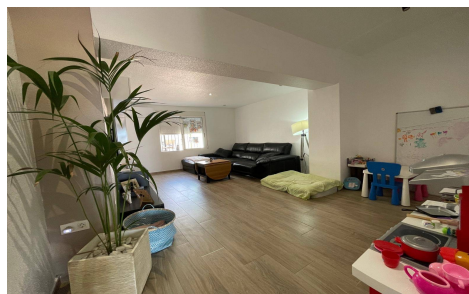

JL64554P

**Maison de ville en Pilar de La Horadada**

**€250.000**

3

1

135m<sup>2</sup>

350m<sup>2</sup>