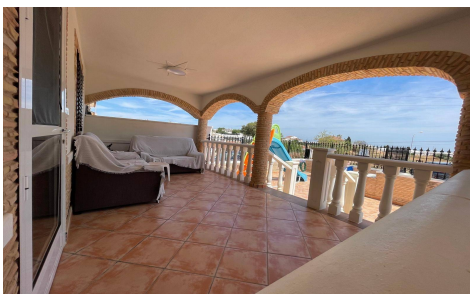

JL64554P

**Maison de ville en Pilar de La Horadada**

**€250.000**

3

1

135m<sup>2</sup>

350m<sup>2</sup>