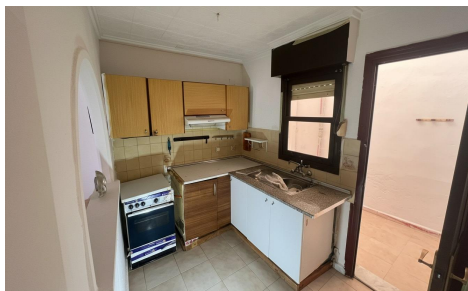

JL12068D

Bungalow en Torrevieja

€154.900

2

1

68m²

N/A

N/A