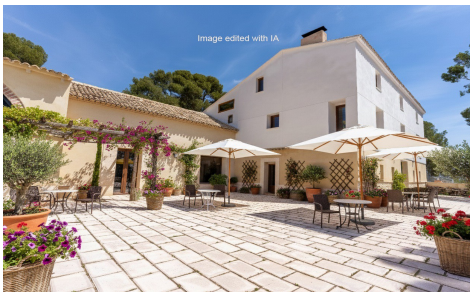

AI-Enhanced Design

JL73936Z

Autre en Castalla

€799.000

12

12

1.300m²

48.000m²