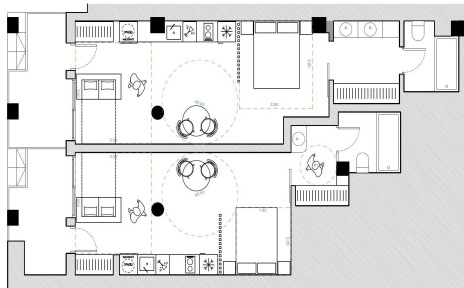

JL81109R

Commercial en Torrevieja

€90.000

0

0

95m²

N/A

N/A