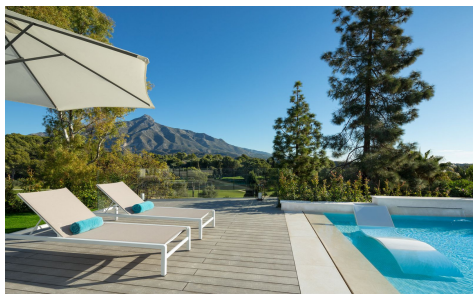

JL92896B

Villa In Aloha

€4,495,000

5

5

553m²

1,112m²

N/A