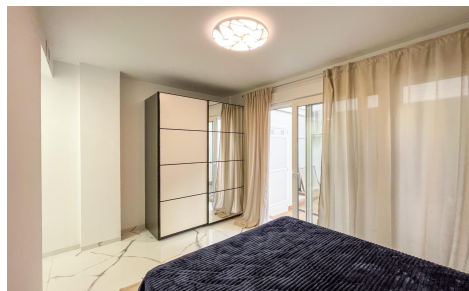

JL14589E

Appartement en Torrevieja

€230.000

2

2

100m²

N/A

N/A