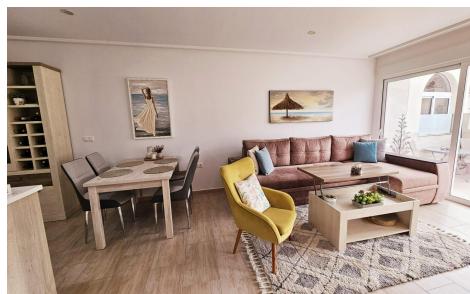

JL66632W

**Duplex en Torrevieja**

**€209.500**

2

2

95m<sup>2</sup>

N/A

N/A