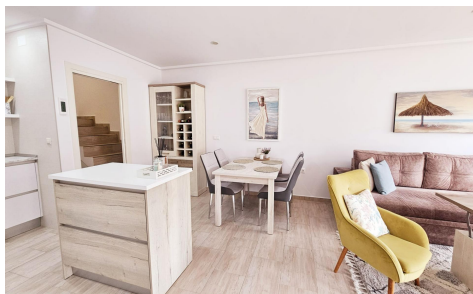

JL66632W

**Duplex en Torrevieja**

**€209.500**

2

2

95m<sup>2</sup>

N/A

N/A