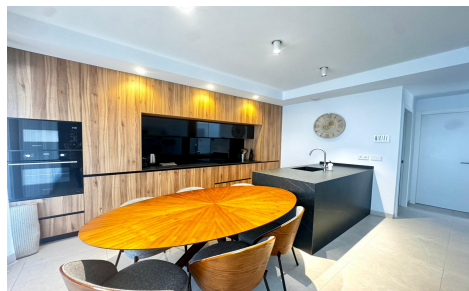

JL65184G

Villa en Torre Pacheco

€560.000

4

4

212m²

230m²

N/A