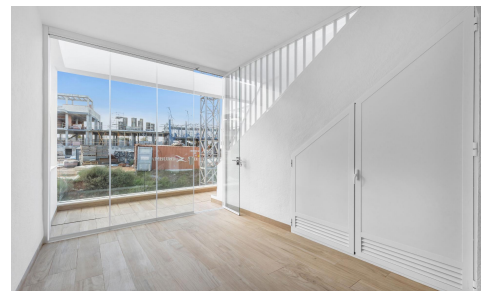

JL41645S

Penthouse en Torrevieja

€363.000

2

2

72m²

N/A