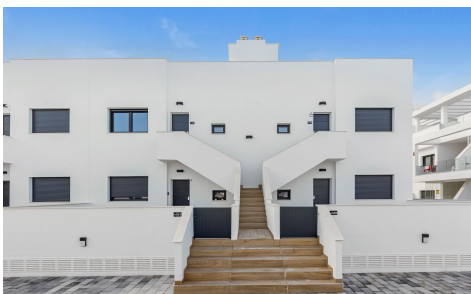

JL41645S

Penthouse en Torrevieja

€363.000

2

2

72m²

N/A