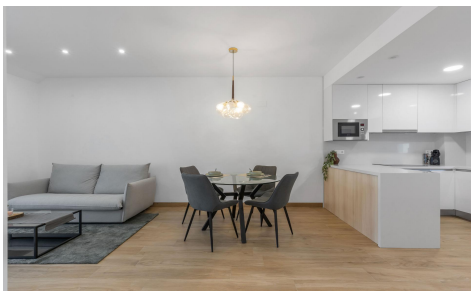

JL41645S

Penthouse en Torrevieja

€363.000

2

2

72m²

N/A