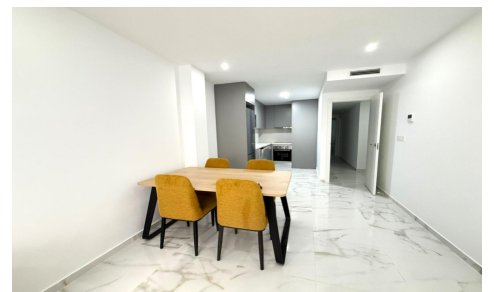

JL96585T

**Appartement en Torrevieja**

**€200.000**

2

2

92m<sup>2</sup>

N/A

N/A