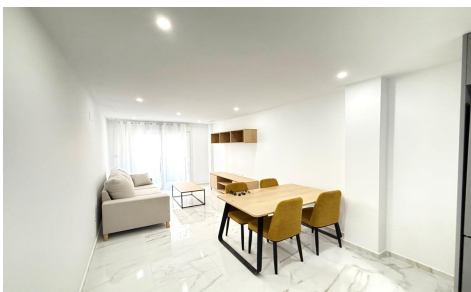

JL96585T

**Appartement en Torrevieja**

**€200.000**

2

2

92m<sup>2</sup>

N/A

N/A