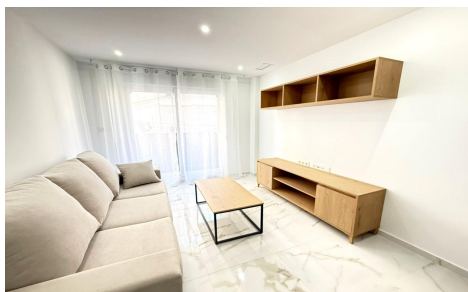

JL96585T

**Appartement en Torrevieja**

**€200.000**

2

2

92m<sup>2</sup>

N/A

N/A