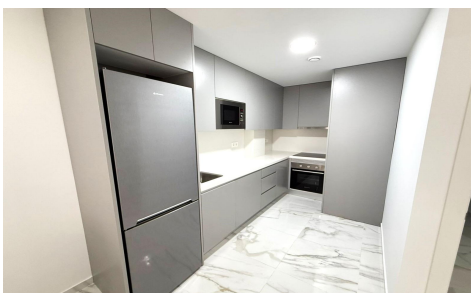

JL96585T

**Appartement en Torrevieja**

**€200.000**

2

2

92m<sup>2</sup>

N/A

N/A