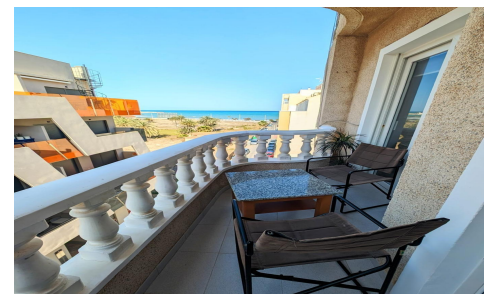

JL21913S

**Appartement en Torrevieja**

**€145.000**

1

1

43m<sup>2</sup>

N/A

N/A