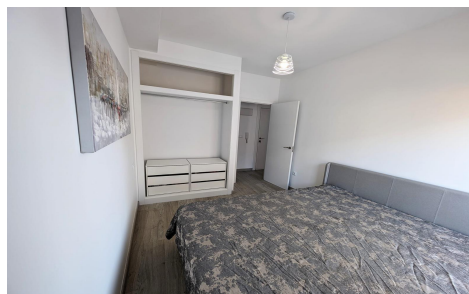

JL21913S

**Appartement en Torrevieja**

**€145.000**

1

1

43m<sup>2</sup>

N/A

N/A