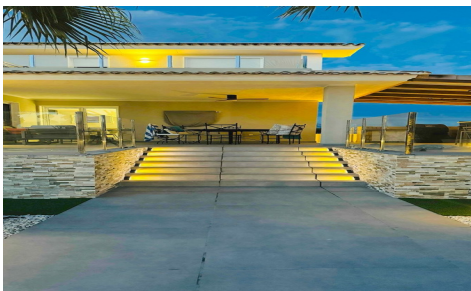

JL38557Y

Villa en Alfás del Pi

€1.195.000

4

3

350m²

1.250m²

N/A