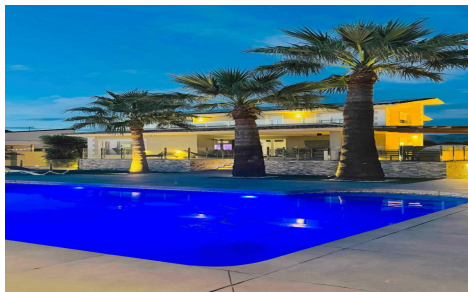

JL38557Y

Villa en Alfás del Pi

€1.195.000

4

3

350m²

1.250m²

N/A