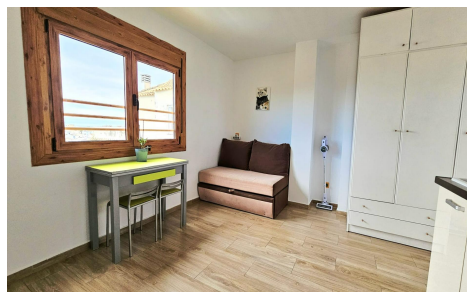

JL74628M

Appartement en Torrevieja

€117.260

1

1

35m²

N/A