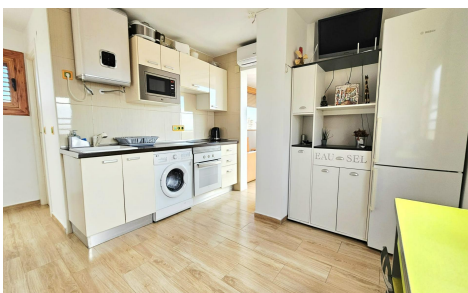

JL74628M

Appartement en Torrevieja

€117.260

1

1

35m²

N/A