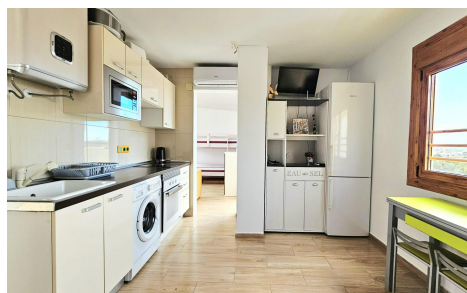

JL74628M

Appartement en Torrevieja

€117.260

1

1

35m²

N/A