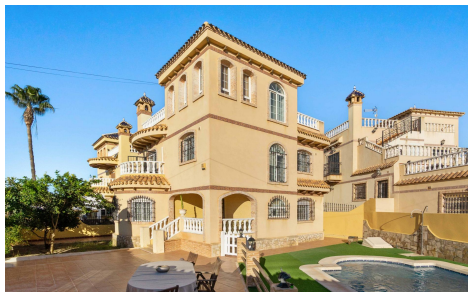

JL20451E

Maison de ville en Orihuela Costa

€350.000

5

3

161m²

306m²