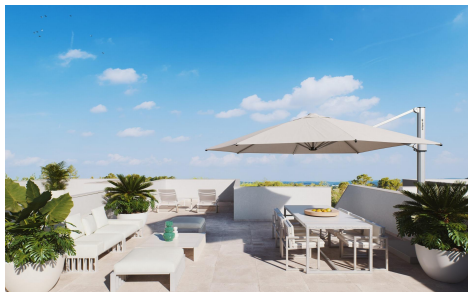

JL73063Z

PAMI  
arquitectura

€305.000

3

2

90m<sup>2</sup>

77m<sup>2</sup>

N/A