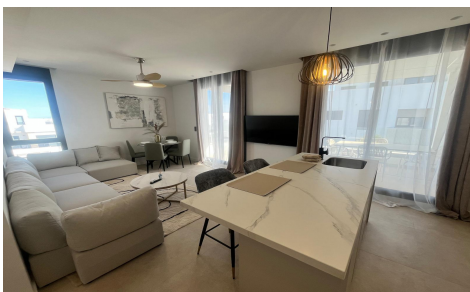

## Appartement en Torre Pacheco

€290.000

2

2

88m<sup>2</sup>

N/A

N/A