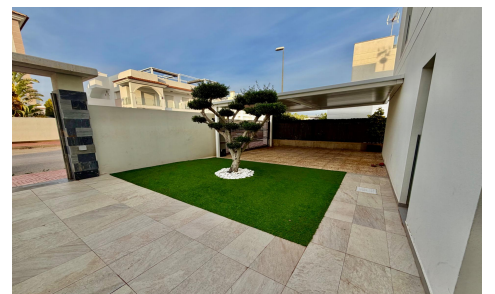

JL25375X

Villa en Rojasles

€459.000

3

3

125m²

300m²

N/A