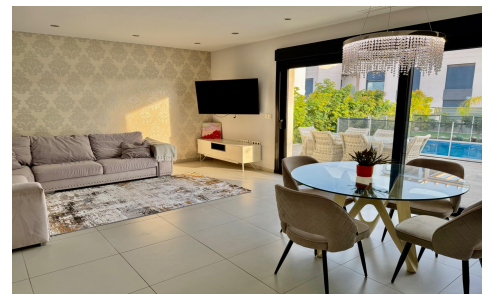

JL25375X

Villa en Rojasles

€459.000

3

3

125m²

300m²

N/A