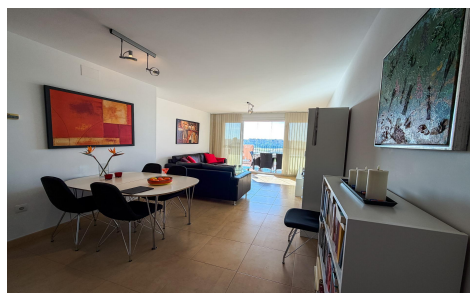

## Appartement en Torre Pacheco

€245.000

2

2

85m<sup>2</sup>

N/A